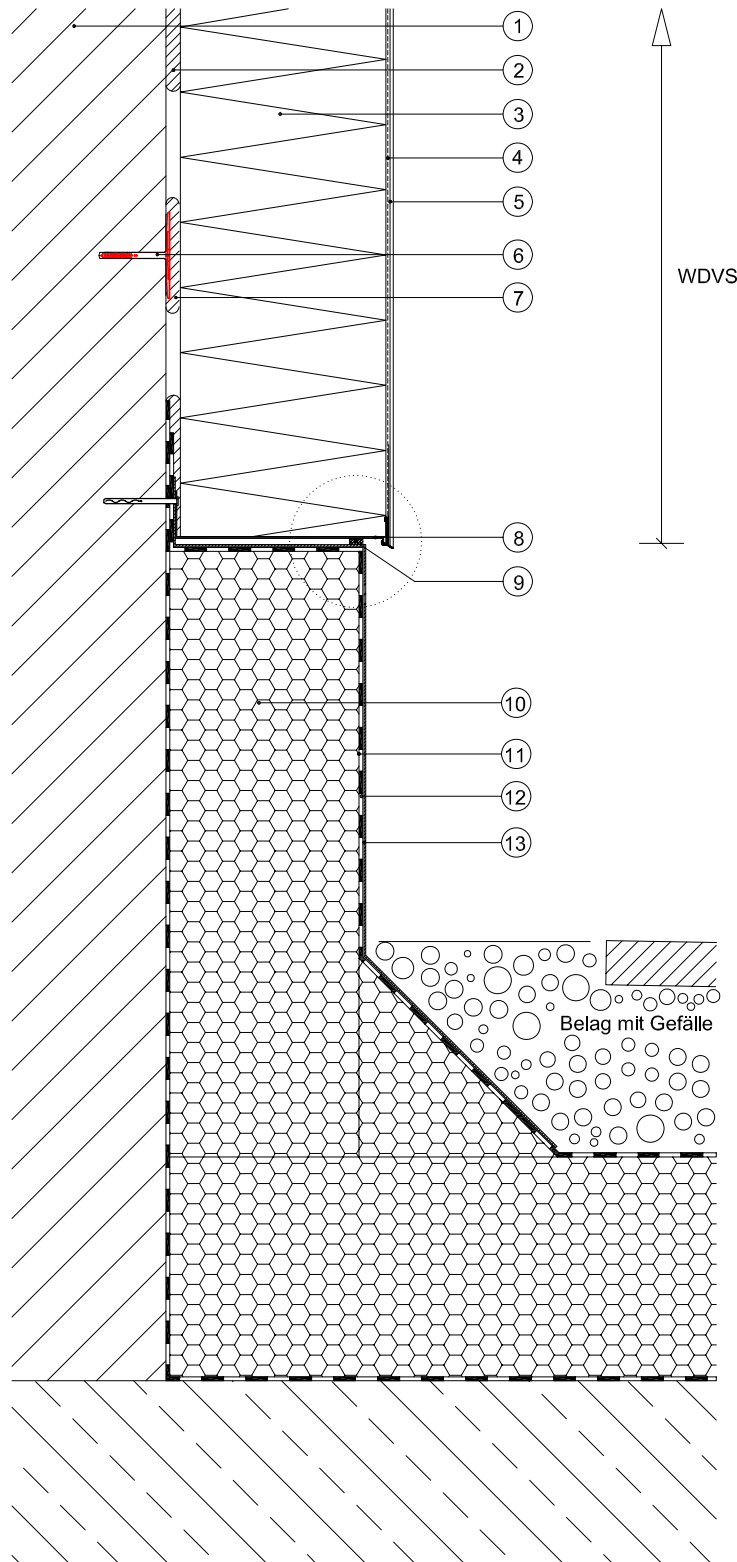

6.1) Unterer Anschluss an vorspringende Bauteile (z.B. Flachdach, ...)

Legende:

- 1 Wandbildner
- 2 Baunit KlebeSpachtel
- 3 Baunit FassadenDämmplatten EPS-F
- 4 Baunit KlebeSpachtel mit Baunit TextilglasGitter
- 5 Baunit SilikonPutz mit Baunit UniversalGrund
- 6 Baunit KlebeAnker
- 7 KlebePatzen
- 8 Baunit SockelProfil mit Baunit SockelprofilAufsteckleiste
- 9 Baunit FugenDichtband
- 10 Bauseits vorhandene Flachdachdämmung mit Hochzugverblechung
- 11 Baunit KlebeSpachtel mit Baunit TextilglasGitter
- 12 Baunit DichtungSchlämme
- 13 Baunit SilikonPutz mit Baunit UniversalGrund

Detail