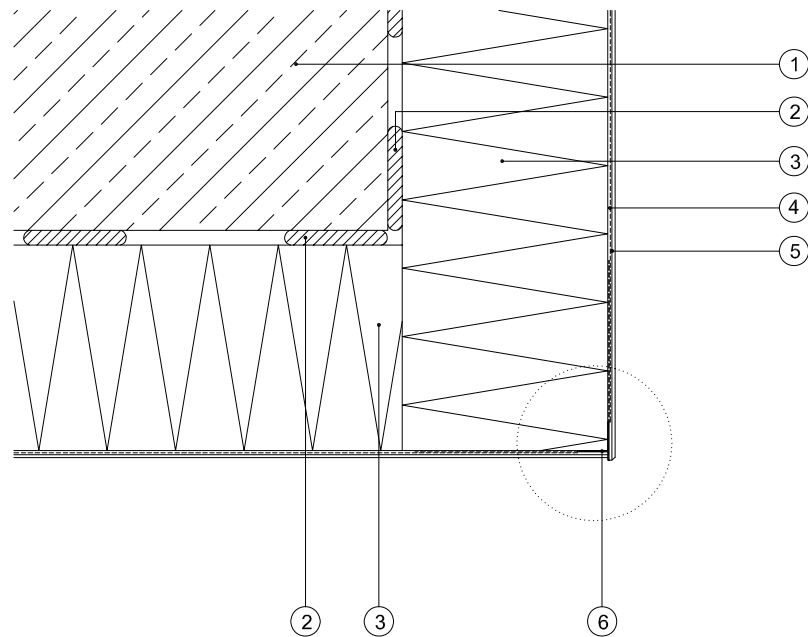

5.3) Terrassen- und Balkonabschluss inkl. Tropfkante

Detail

Legende:

- 1 Wandbildner
- 2 Baumit KlebeSpachtel
- 3 Baumit FassadenDämmplatten EPS-F
- 4 Baumit KlebeSpachtel mit Baumit TextilglasGitter
- 5 Baumit SilikonPutz mit Baumit UniversalGrund
- 6 Baumit TropfkantenProfil