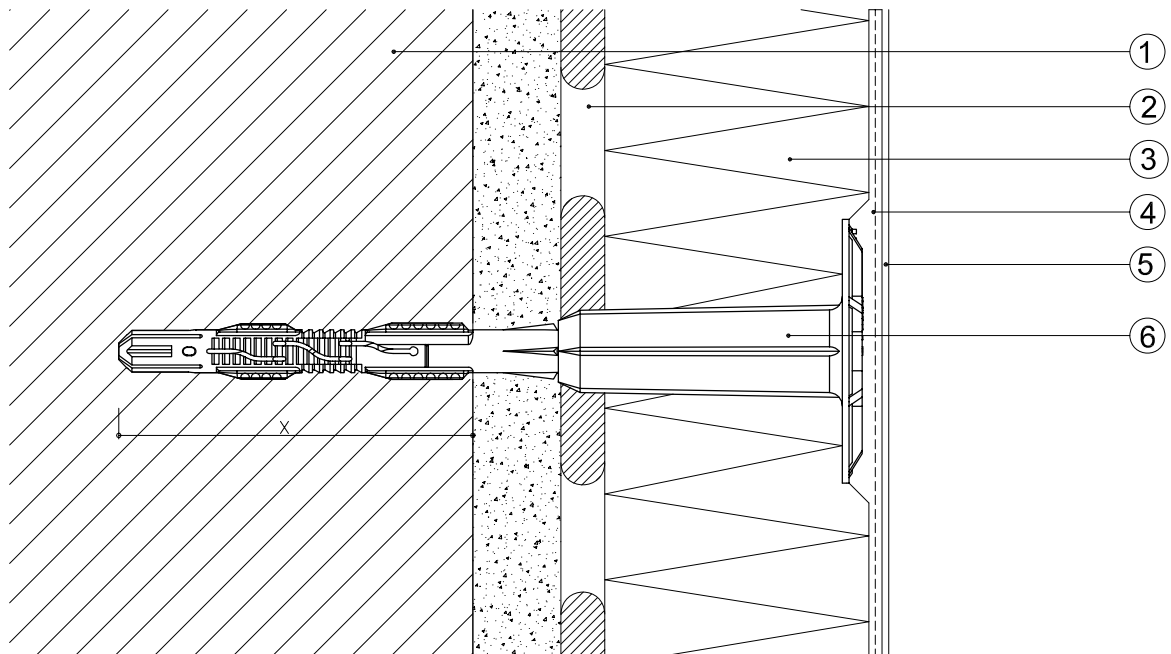

2.4) Systemdübel

Baumit SchraubDübel D-FV T

X Spreizzone abhängig vom verwendeten
Dübel und vom Wandbildner

Legende:

- 1 Wandbildner (mit Altputz)
- 2 Baunit KlebeSpachtel
- 3 Baunit FassadendämmPlatte EPS-F
- 4 Baunit KlebeSpachtel mit
Baunit TextilglasGitter
- 5 Baunit SilikatPutz mit
Baunit UniversalGrund
- 6 Baunit SchraubDübel DFV-T