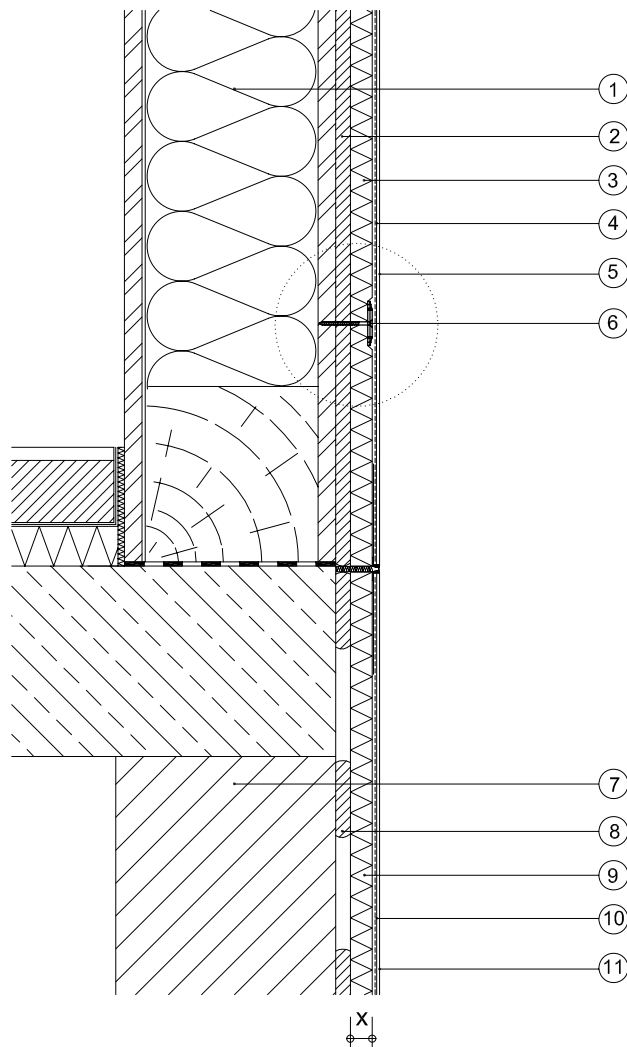

16.1) Baunit IsolierTeller + Spax bei < 3cm Dämmung

Legende

- 1 Wandbildner (Leichtbau; zB: Holzriegel)
- 2 Baunit SupraKleber
- 3 Baunit FassadenDämmplatten EPS-F
- 4 Baunit KlebeSpachtel mit Baunit TextilglasGitter
- 5 Baunit SilikonPutz mit Baunit UniversalGrund
- 6 Baunit IsolierTeller Ø 60mm mit Untergrundbezogener Schraube

x Verwendung nur bei Dämmstoffstärken < 3cm

Detail