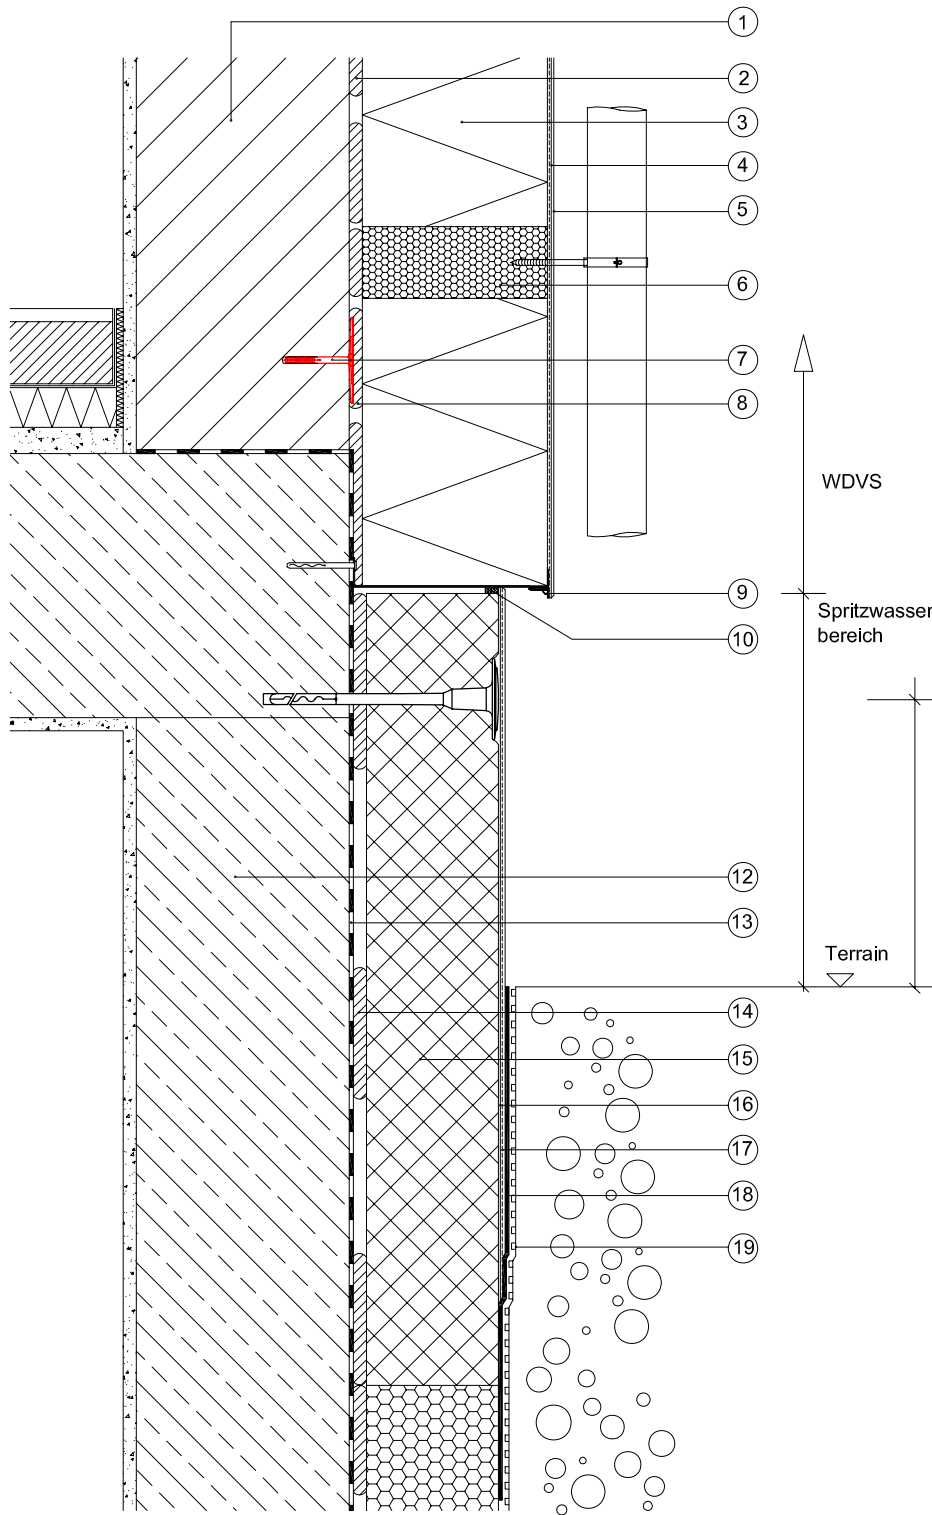

15.1 Baunit MontageQuader

Legende

- 1 Wandbildner
- 2 Baunit KlebeSpachtel
- 3 Baunit FassadenDämmplatten EPS-F
- 4 Baunit KlebeSpachtel mit Baunit TextilglasGitter
- 5 Baunit SilikonPutz mit Baunit UniversalGrund
- 6 Baunit MontageQuader 98 x 98 mm für Dämmstärken von 6 - 30cm
- 7 Baunit KlebeAnker
- 8 KlebePatzen
- 9 Baunit SockelProfil **therm**
- 10 BaunitFugenDichtband
- 11 Baunit XPS Platten

WDVS

Spritzwasserbereich

Terrain

Dübelung ab 30cm über Terrain

- 12 Wandbildner
- 13 Bauwerksabdichtung gem. ÖNORM B 2206
- 14 Baunit SupraKleber
- 15 Baunit SockelDämmplatte XPS-R
- 16 Baunit KlebeSpachtel mit TextilGlasgitter
- 17 Baunit SilikonPutz mit Baunit UniversalGrund
- 18 Baunit DichtungsSchlämme
- 19 Noppenfolie