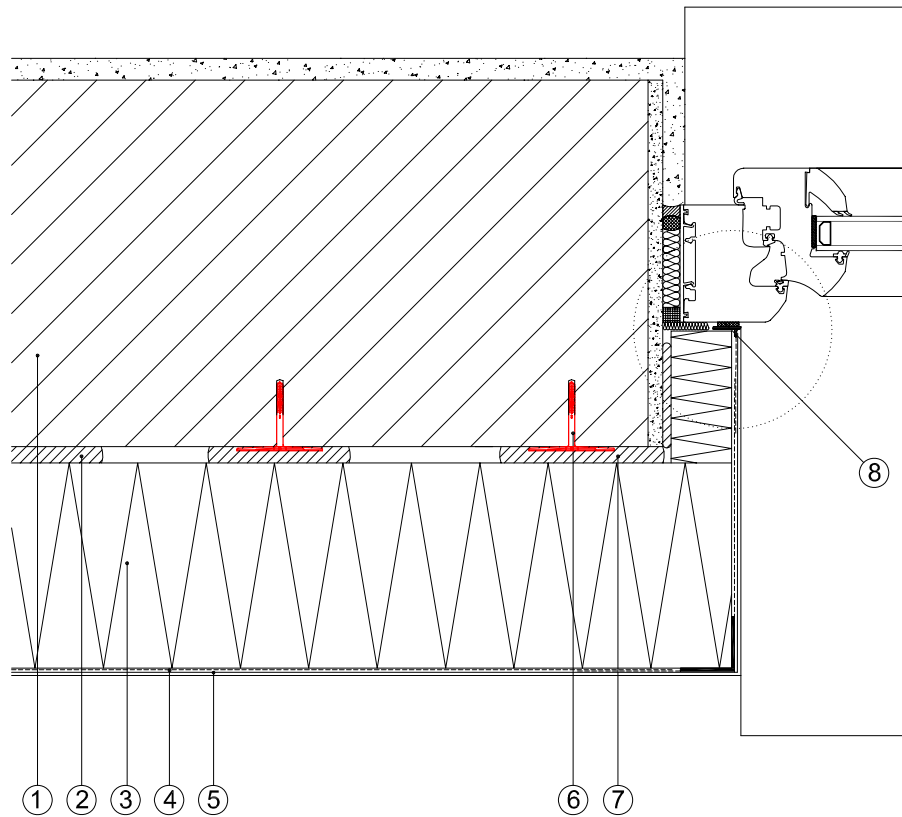

10.1) Anschluss an Fenster und Türen zurückgesetzt mit Laibung

Detail

Legende:

- 1 Wandbildner
- 2 Baunit KlebeSpachtel
- 3 Baunit FassadenDämmplatte EPS-F
- 4 Baunit KlebeSpachtel mit
Baunit TextilglasGitter
- 5 Baunit SilikonPutz mit
Baunit UniversalGrund
- 6 Baunit KlebeSpachtel
- 7 KlebePatzen
- 8 Baunit FensteranschlussProfil Standard