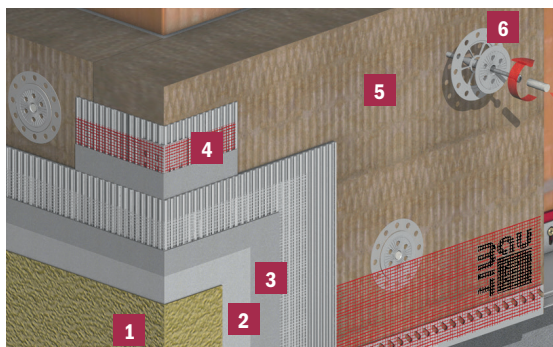

ΣΥΣΤΗΜΑΤΑ

StarSystem Mineral

Ο ΠΡΩΤΑΓΩΝΙΣΤΗΣ

- Πυρασφάλεια
- Ανθεκτικότητα
- Υψηλή διαπνοή

Εξωτερική θερμομόνωση με πετροβάμβακα

Η θερμομονωτική πλάκα Baunit MineralTherm δεν περιέχει εύφλεκτα συστατικά. Κατασκευάζεται από ορυκτά πετρώματα, από τα οποία διαμορφώνονται οι ίνες του, οι οποίες συγκολλώνται με την προσθήκη ρητίνης. Το σύστημα της Baunit StarSystem Mineral μπορεί να εφαρμοστεί στα περισσότερα υποστρώματα. Είναι κατάλληλο για νέα ή ανακαινιζόμενα κτίρια, για κατοικίες, βιομηχανικά ή δημόσια κτίρια.

Πλεονεκτήματα:

- Κανένας περιορισμός στην κατηγορία του κτιρίου
- Μη εύφλεκτο
- Εξαιρετικές φυσικές ιδιότητες
- Εξαιρετική ικανότητα διαπνοής
- Ανόργανο Σύστημα Εξωτερικής Θερμομόνωσης

Εξοικονόμηση ενέργειας

Τα μη επαρκώς μονωμένα και αμόνωτα κτίρια επιτρέπουν τη διαφυγή ενός μεγάλου μέρους της θερμότητας από την οροφή και τις όψεις, ενώ δεν εξασφαλίζουν ένα άνετο κλίμα στους εσωτερικούς χώρους. Επιπλέον, όσο παλαιότερο είναι ένα σπίτι, τόσο μεγαλύτερες ενδέχεται να είναι οι ανάγκες θέρμανσης και το κόστος αυτής.

9 σημαντικοί λόγοι για την επιλογή Συστημάτων Θερμομόνωσης Baunit:

1. Δημιουργία ενός άνετου εσωτερικού κλίματος όλο το χρόνο
2. Εξοικονόμηση κατασκευαστικού κόστους
3. Μόνιμη μείωση του κόστους θέρμανσης και κλιματισμού
4. Προστασία τοίχων από ρηγματώσεις και καιρικές συνθήκες
5. Αποτροπή της δημιουργίας θερμογεφυρών
6. Μείωση των επιπέδων CO₂
7. Υγιεινό κλίμα διαβίωσης
8. Ελευθερία σχεδιασμού και δημιουργικότητας
9. Εξοικονόμηση κόστους κτιρίων

STARSYSTEM MINERAL

P
M

Baunit StarTop

Τελικό επίχρισμα με νέας γενίας σιλικόνης & τεχνολογία Drypor

1

Baunit SilikatTop

Τελικό επίχρισμα υδραύλου υψηλής διαπνοής

Baunit PremiumPrimer

Αστάρι υψηλής ποιότητας

2